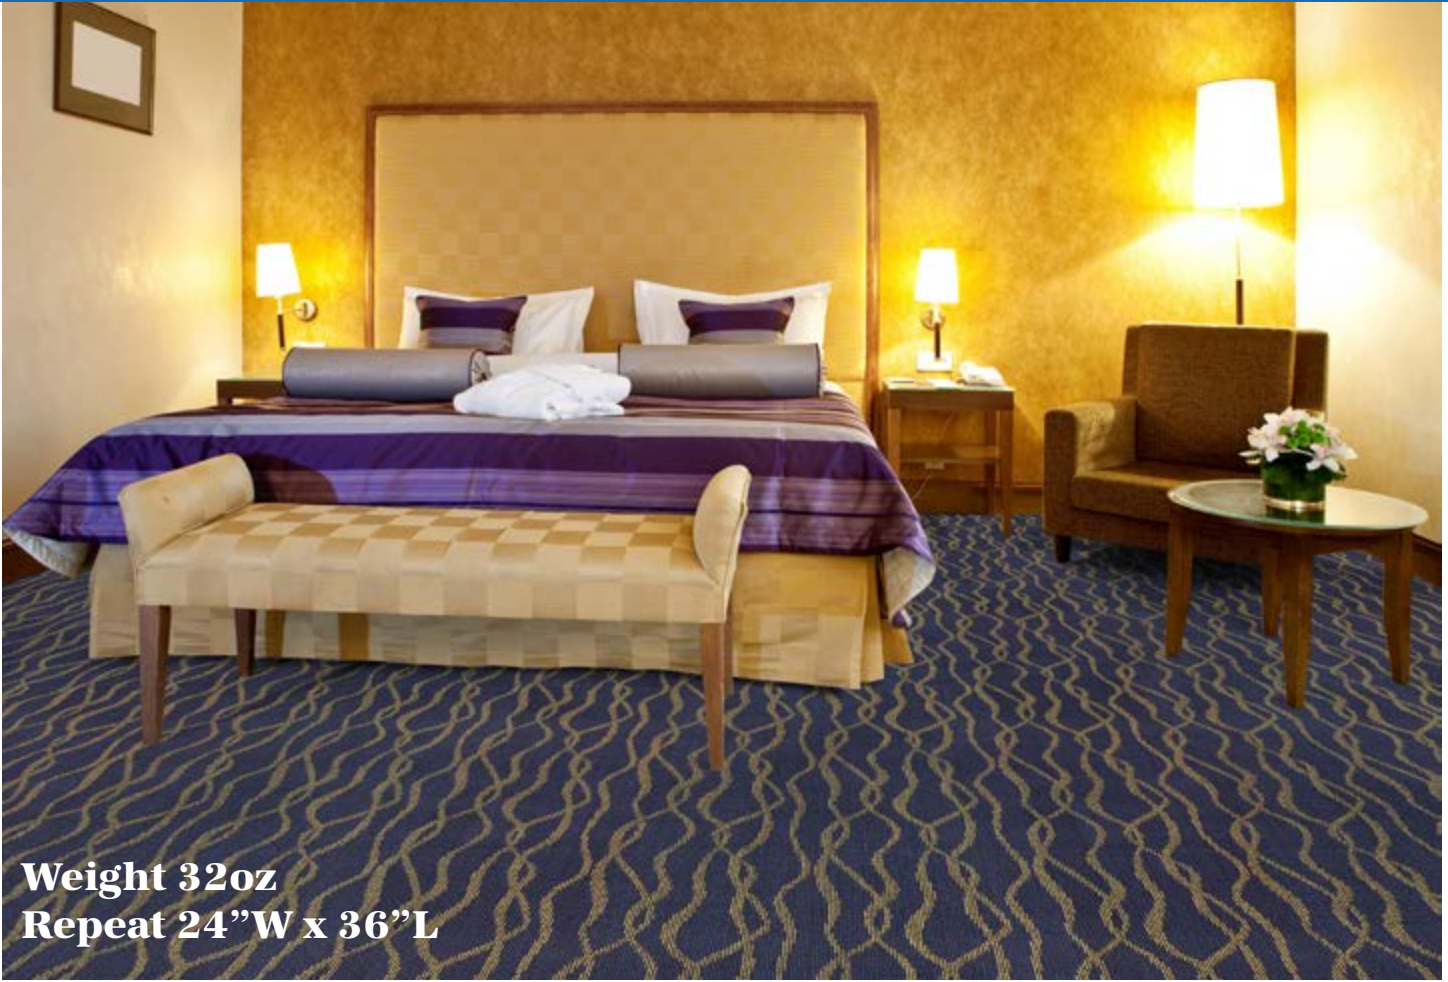

# VINES

**Weight 32oz**  
**Repeat 24"W x 36"L**

**01 LV**

**02 DV**

**03 DV**

**04 DV**

**05 DV**

**06 DV**